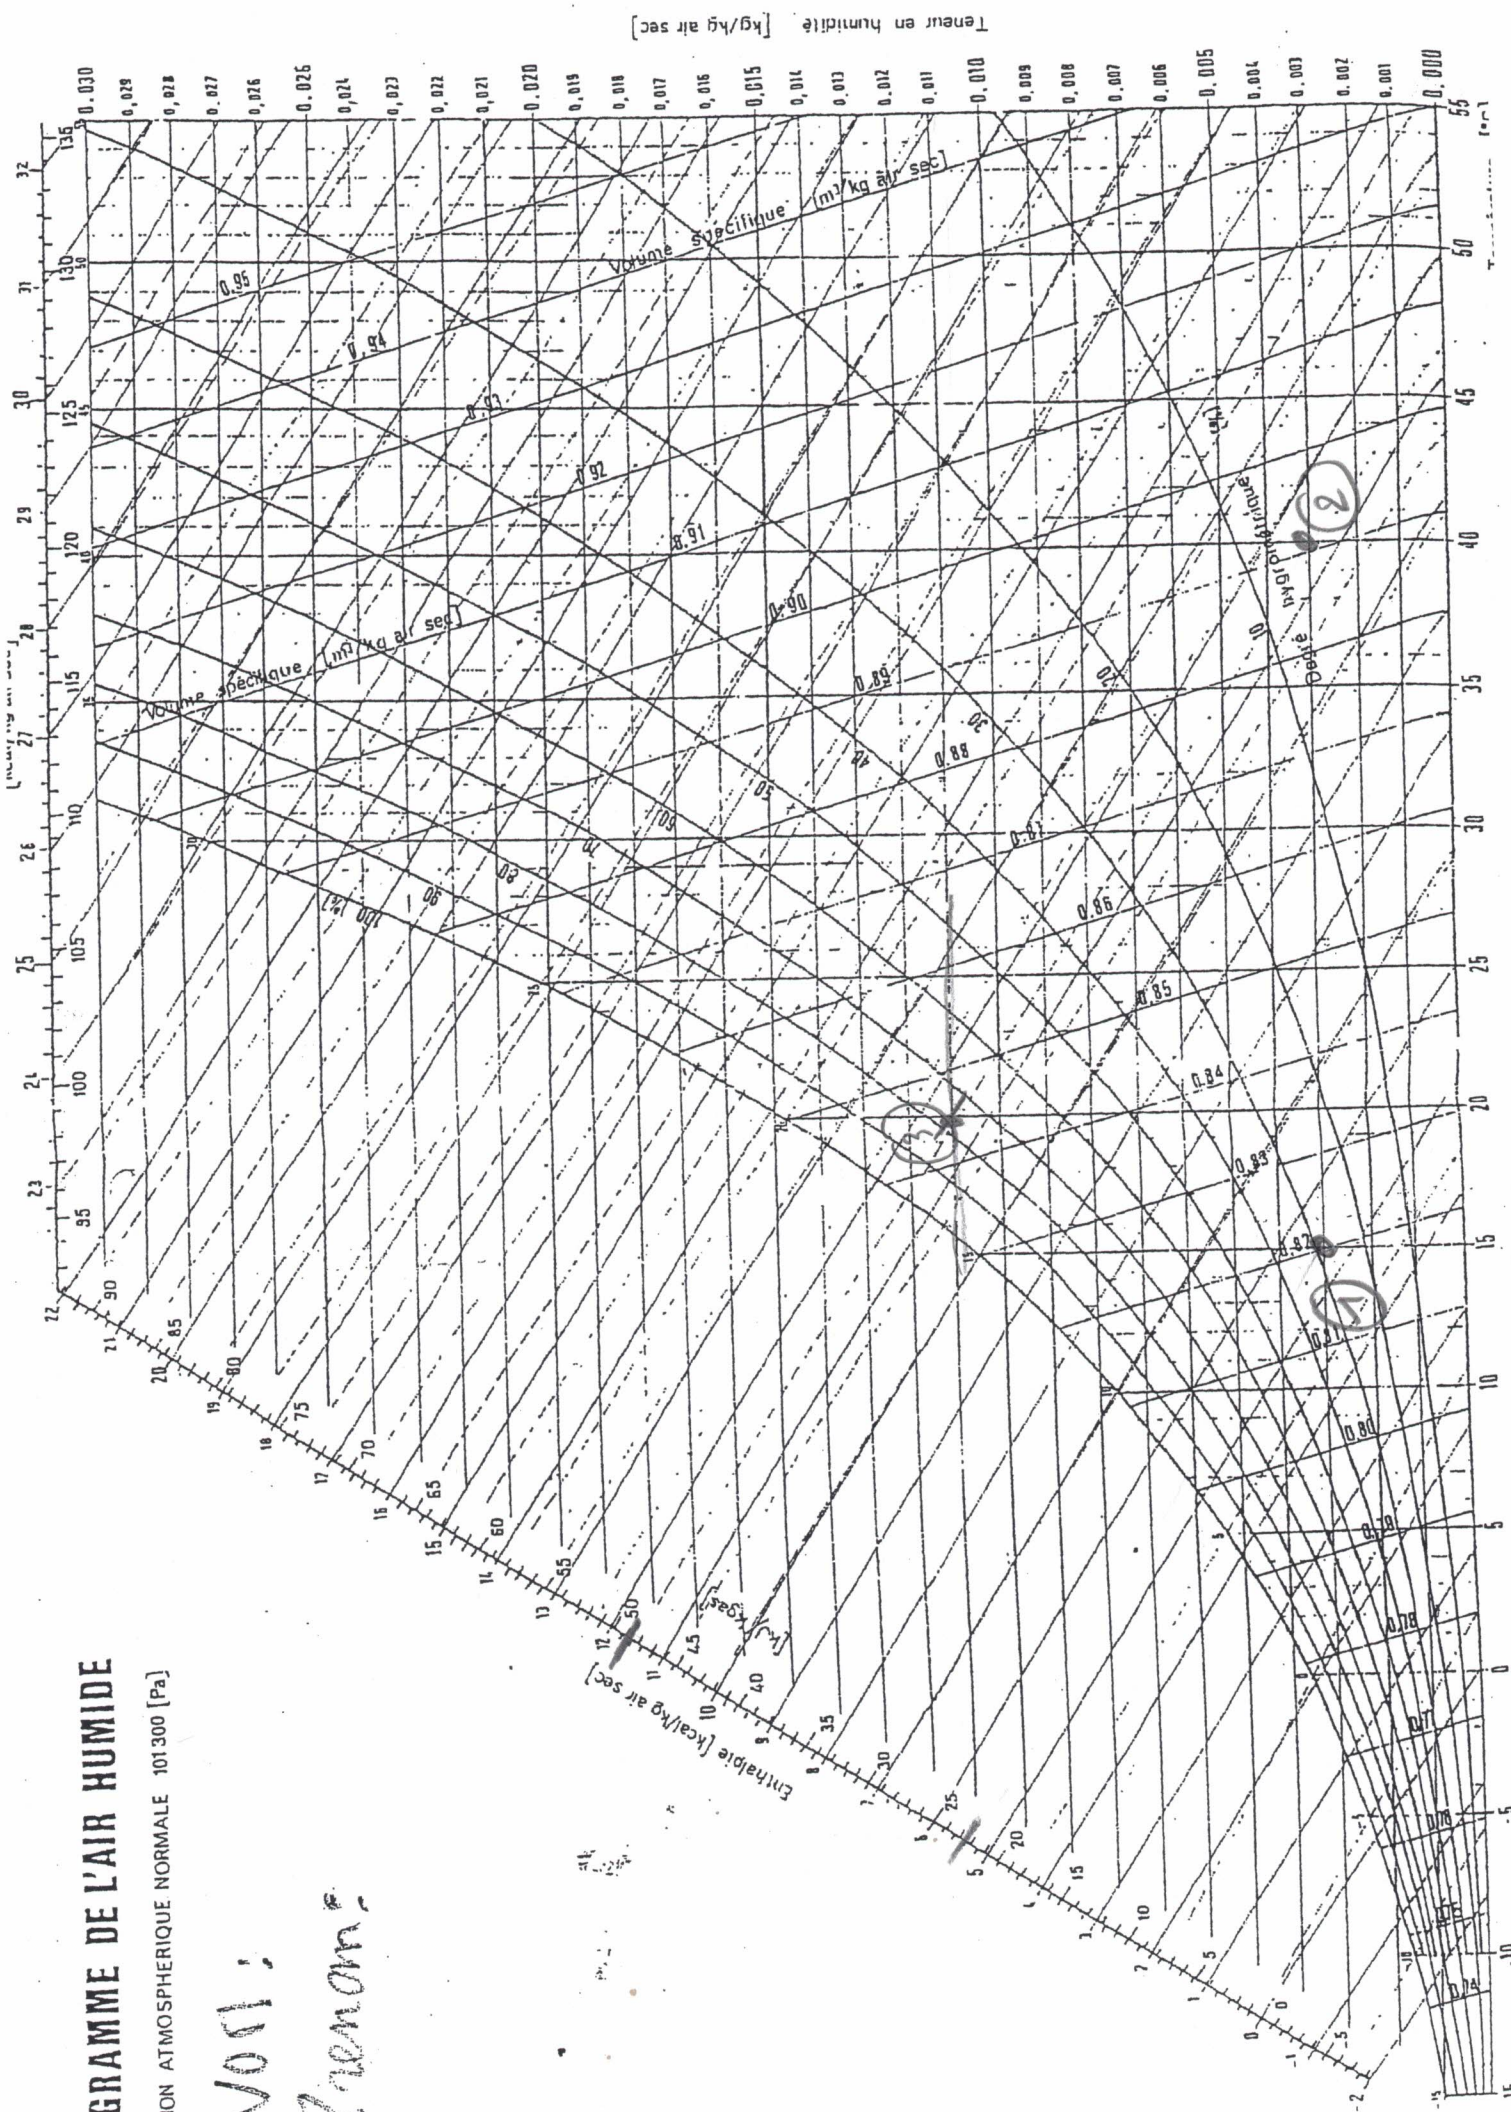

DIAGRAMME DE L'AIR HUMIDE
CONDITION ATMOSPHERIQUE NORMALE 101300 [Pa]

Moskva
Grenoble

Teneur en humidité [kg/kg air sec]